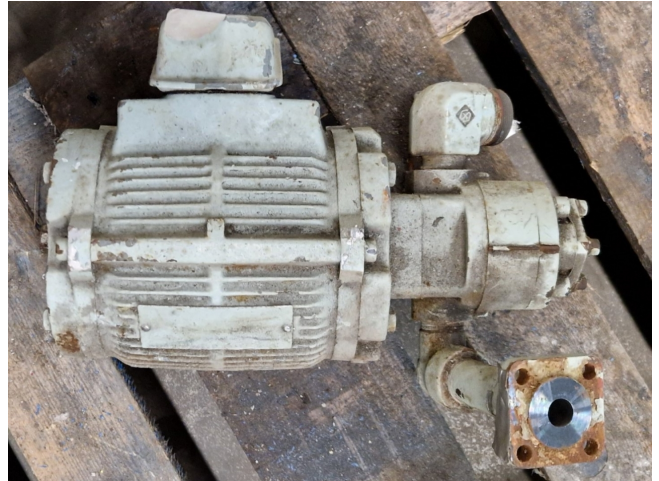

## Specifications

Marke	Mycom
Art	MCT-05
Volumenstrom Q max. (m <sup>3</sup> /h)	1,1
Leistung max. (kW)	0,6
Stock	1

### Used Mycom MCT-05

Gebrauchte Mycom MCT-05 Ölpumpe mit einem Durchfluss von 1,1 m<sup>3</sup>/h. Abmessungen: 360x250x230 mm (LxBxH).